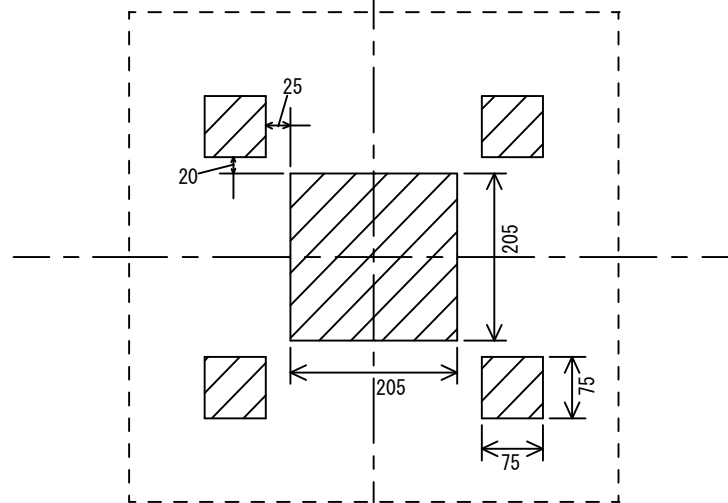

② 取付ベース寸法と
推奨開口寸法

推奨開口寸法