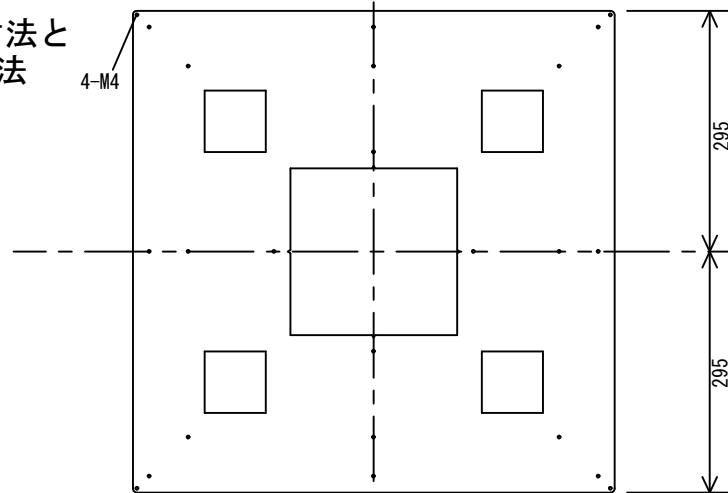

② 取付ベース寸法と
推奨開口寸法

推奨開口寸法