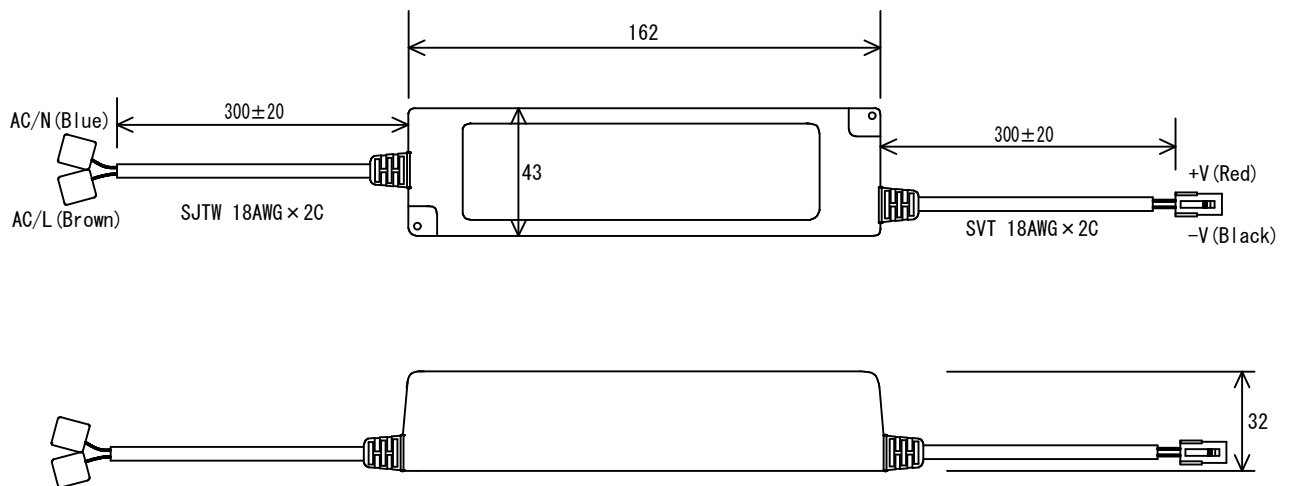

承認	検印	作成

●一般屋内用器具です。「設置手順書および取扱い上のご注意」に従ってご使用ください。

① 器具本体寸法

② 取付ベース寸法と  
推奨開口寸法

推奨開口寸法

③

部分断面図

④ 電源寸法

器具本体重量	3.3kg	部番	部品名	備考	
電源重量	0.45kg	①	器具本体	フレーム色ホワイト	1ヶ
取付ベース重量	2.5kg	①-①	スペーサー		8ヶ
特記事項		①-②	なべネジ	M4 × 12 (SW+W付)	4ヶ
		①-③	ホワイトキャップ		4ヶ
		②	取付ベース	アルミ t 3	1ヶ
		③	締結部材	アルミ t 3	4ヶ
		③-①	ナット		16ヶ
		③-②	ワッシャー		16ヶ
		③-③	皿ネジ	M4 × 20	16ヶ
		④	電源	別設置	1ヶ

## 型式と仕様

型式	EF331-56FC-3 (D)	EF331-56DC-3 (D)	EF331-56BC-3 (D)
定格電源入力電圧	AC100V/AC200V		
定格消費電力	55W		
器具光束	5460lm	5250lm	5010lm
色温度	昼白色：4900K	白色：3850K	電球色：2900K
演色性	Ra83		
直下照度(2m)	460lx	445lx	425lx
1/2ビーム角	114 deg.		
外形寸法	595mm × 595mm		
調光	最後尾にDが付く型式…調光機能有り 最後尾にDが付かない型式…調光機能無し		