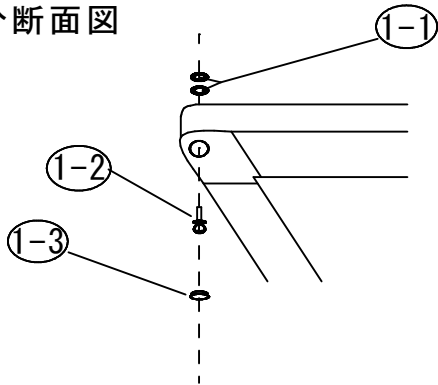

承認	検印	作成

●一般屋内用器具です。「設置手順書および取扱い上のご注意」に従ってご使用ください。

① 器具本体寸法

② 取付ベース寸法と  
推奨開口寸法

推奨開口寸法

③

部分断面図

④ 電源寸法