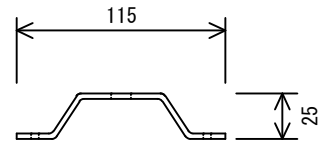

承認	検印	作成

●一般屋内用器具です。「設置手順書および取扱い上のご注意」に従ってご使用ください。

① 器具本体寸法

② 取付ベース寸法と  
推奨開口寸法

推奨開口寸法

③

部分断面図

④ 電源寸法

器具本体重量	3.3kg	部番	部品名	備考	
電源重量	0.45kg	①	器具本体	フレーム色ホワイト	1ヶ
取付ベース重量	2.5kg	①-①	スペーサー		8ヶ
特記事項		①-②	なべネジ	M4 × 12 (SW+W付)	4ヶ
		①-③	ホワイトキャップ		4ヶ
		②	取付ベース	アルミ t 3	1ヶ
		③	締結部材	アルミ t 3	4ヶ
		③-①	ナット		16ヶ
		③-②	ワッシャー		16ヶ
		③-③	皿ネジ	M4 × 20	16ヶ
		④	電源	別設置	1ヶ