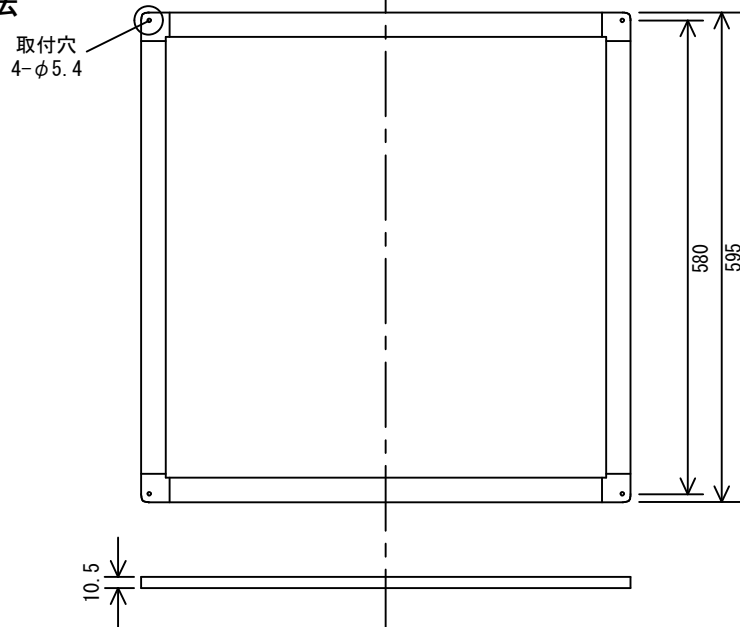

●一般屋内用器具です。「設置手順書および取扱い上のご注意」に従ってご使用ください。

① 器具本体寸法